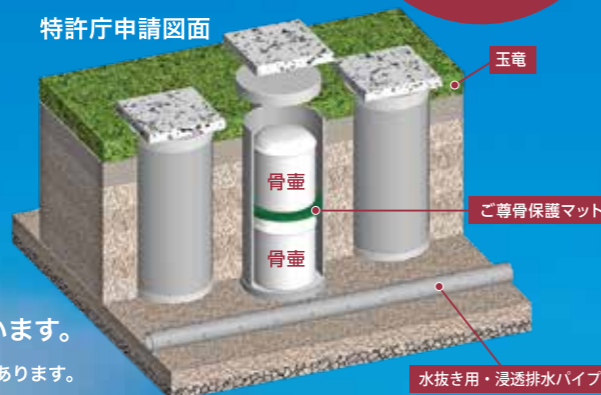

千代石「相縁事業部」の取り組みに、
ぜひ貴社もご参加ください。

骨壺のままご納骨できる
新しい樹木葬墓地、誕生!!

特許申請中
(特許出願番号
2022-21361)

千代石の「骨壺納骨型樹木葬墓地」は、
大切なご家族のご供養重視の観点から、
ご遺骨の移し替えや粉骨をすることなく
骨壺のままのご納骨※を可能にした、
新しいタイプの樹木葬墓地です。

近年の異常気象にも対応できるように、
排水工事などにも万全の対策を施しています。

※骨壺の形状によっては移し替えさせていただく場合があります。